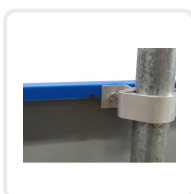

🔍 Zoeken

< Parkeerplaats

Verkeersbord vrouwenparkeerplaats

Artikelnummer 601374